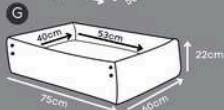

CAMA PRATIC

Black Orange, Black Pink, Wine