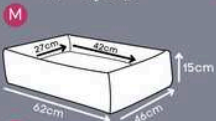

CAMA BÁSICA

Blue, Menta, Pink