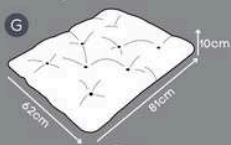

Nylon impermeável

CAMA CLEAN

Blue, Purple

Nylon impermeável
super resistente

Dupla face

*A CAMA CLEAN não deve e não necessita de lavagem.

CAMA MONTANA

Azul, Rosa