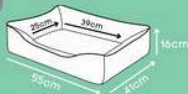

CAMA CORALE

P

M

G

GG

Zíper para facilitar a retirada da capa para lavagem

Tecido de alta durabilidade

Dupla face

*Produzida em tecido reciclado - super resistente.

CAMA FLORAL

P

M

G

Zíper para facilitar a retirada da capa para lavagem

Dupla face

*Tecido 100% algodão, ideal para pets alérgicos.