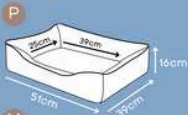

CAMA ULTRA SOFT

Azul, Menta, Rosa