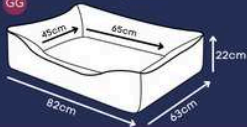

Zíper para facilitar a retirada da capa para lavagem

Base impermeável

Estampa em silk

*Produzida em tecido reciclado - super resistente.

CAMA DELUXE

Azul, Laranja, Lilós, Vermelho

P

M