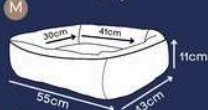

Zíper para facilitar a retirada da capa para lavagem

Acabamento premium

*Enchimento super macio e removível.

CAMA T BONE

Choco, Sea, Rosa

Costura que evita que o enchimento se espalhe

Acabamento premium

Dupla face