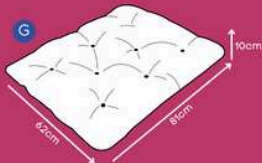

*Lavável em máquina de lavar em ciclo leve.