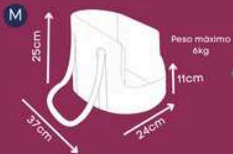

*Zíper para lavagem da capa.

BOLSA NYLON

Azul, Rosa

Dispensa o uso de guia

Nylon impermeável

Tecido reciclado

*Lavável em máquina de lavar em ciclo leve.

BOLSA RISK