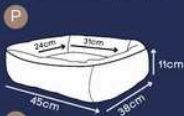

Zíper para facilitar a retirada da capa para lavagem

Acabamento premium

*Enchimento super macio e removível.

CAMA T BONE

Choco, Sea, Rosa

Costura que evita que o enchimento se espalhe

Acabamento premium

Dupla face