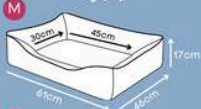

*Tecido macio ao toque, enchimento anti-alérgico que não retém umidade.