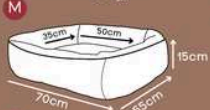

Bege, Marinho, Passion

Nylon impermeável

Zíper para facilitar a retirada da capa para lavagem

Tecido super resistente

Tamanho único

*Tamanho extra grande.

CAMA VOGUE

Choco, Marsala