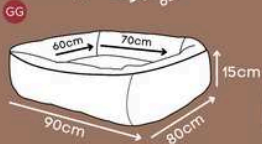

Bege, Marinho, Passion

Nylon impermeável

Zíper para facilitar a retirada da capa para lavagem

Tecido super resistente

Tamanho único

*Tamanho extra grande.

CAMA VOGUE

Choco, Marsala