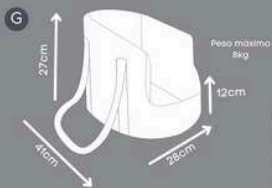

BOLSA VOGUE

Choco, Passion

Espuma lavável

Dispensa o uso de guia