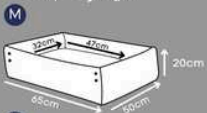

CAMA PRATIC

Choco, Marinho, Militar

Botões que possibilitam a abertura frontal

Nylon impermeável

ALMOFADOG

Choco, Militar, Marinho, Roxo, Turquesa

Detalhes em captoné

Nylon emborrachado impermeável, super resistente

*Nylon emborrachado impermeável, super resistente.