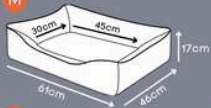

P/M/G

*Moletom 100% algodão - ideal para pets alérgicos.

CAMA CORALE

P

M

G

GG

Zíper para facilitar a retirada da capa para lavagem