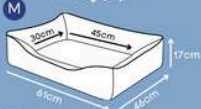

Azul, Heart, Rosa

Acabamento premium

Zíper para facilitar a retirada
da capa para lavagem.

Dupla face

*Tecido macio ao toque, enchimento anti-alérgico que não retém umidade.

CAMA CLASSIC

Azul, Chumbo, Rosa

Acabamento premium