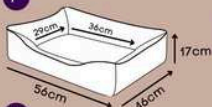

Zíper para facilitar a retirada da capa para lavagem

Base impermeável

Estampa em silk

*Produzida em tecido reciclado - super resistente.

CAMA DELUXE

Azul, Laranja, Lilós, Vermelho

P

M