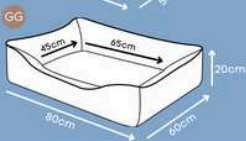

CAMA ULTRA SOFT

Azul, Menta, Rosa