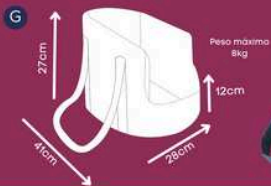

*Zíper para lavagem da capa.

BOLSA NYLON

Azul, Rosa

Dispensa o uso de guia

Nylon impermeável

Tecido reciclado

*Lavável em máquina de lavar em ciclo leve.

BOLSA RISK