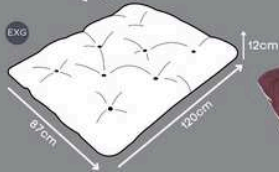

Nylon impermeável

CAMA CLEAN

Blue, Purple

Nylon impermeável
super resistente

Dupla face

*A CAMA CLEAN não deve e não necessita de lavagem.

CAMA MONTANA

Azul, Rosa