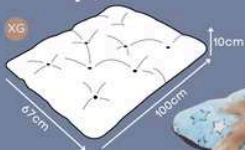

MY DREAM CAT

P/M/G/GG

Toque aveludado

P

Diâmetro 37cm

M

Diâmetro 47cm

*Lavável em máquina de lavar em ciclo leve.

ALMOFADA FOFUCHO

Azul, Creme, Rosa

Tecido especial suave ao toque e super resistente

Recheio em fibra siliconada (anti bacterias e fungos)

M

G

XG

*Lavável em máquina de lavar em ciclo leve.