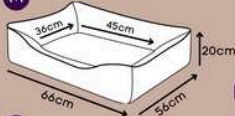

Zíper para facilitar a retirada da capa para lavagem

Base impermeável

Estampa em silk

*Produzida em tecido reciclado - super resistente.

CAMA DELUXE

Azul, Laranja, Lilós, Vermelho

P

M