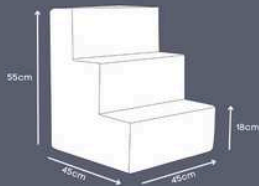

*Cabaninha flexível e almofada removível.

STEP UP

Azul, Marrom, Rosa

Suede

Zipper para facilitar a retirada da capa para lavagem

Indicado para pets até 12 kg

Tecido impermeável

Espuma de alta densidade e zíper para remoção da capa.