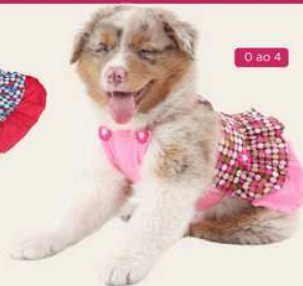

Neon, Rosa

Detalhe de laço no pescoço

Estampa exclusiva digital

0 ao 6

*Tecido em malha leve ideal para o verão.

VESTIDO PRIMAVERA

Lilás, Rosa, Vermelho

0 ao 4