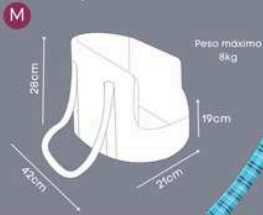

*Base rígida removível.