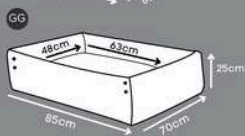

CAMA PRATIC

Black Orange, Black Pink, Wine