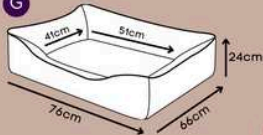

CAMA GOOD NIGHT

Azul, Rosa

P

M

G

GG

Zíper para facilitar a retirada da capa para lavagem

Base impermeável

Estampa em silk

*Produzida em tecido reciclado - super resistente.

CAMA DELUXE

Azul, Laranja, Lilós, Vermelho

P

M

G

Zíper para facilitar a retirada da capa para lavagem

Com alça nas laterais

Dupla face

*Ampla padronagem.