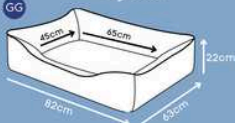

Azul, Heart, Rosa

Acabamento premium

Zíper para facilitar a retirada
da capa para lavagem.

Dupla face

*Tecido macio ao toque, enchimento anti-alérgico que não retém umidade.

CAMA CLASSIC

Azul, Chumbo, Rosa

Acabamento premium