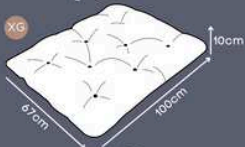

CAMA PRATIC

Choco, Marinho, Militar

Botões que possibilitam a abertura frontal

Nylon impermeável

ALMOFADOG

Choco, Militar, Marinho, Roxo, Turquesa

Detalhes em captoné

Nylon emborrachado impermeável, super resistente

*Nylon emborrachado impermeável, super resistente.