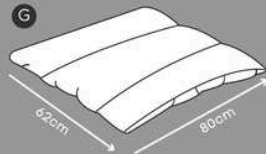

CAMA TOP CONFORT

Lobo, Rosa

P

M

G

GG

EXG

Zipper para facilitar a retirada da capa para lavagem.

Base impermeável

*Veludo suave ao toque e super resistente.

COLCHODOG NUVEM

Colchão em gomos e pelúcia super macia.

Base impermeável

M

G