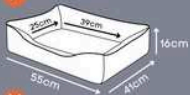

P/M/G

*Moletom 100% algodão - ideal para pets alérgicos.

CAMA CORALE

P

M

G

GG

Zíper para facilitar a retirada da capa para lavagem