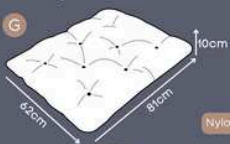

CAMA PRATIC

Choco, Marinho, Militar

Botões que possibilitam a abertura frontal

Nylon impermeável

ALMOFADOG

Choco, Militar, Marinho, Roxo, Turquesa

Detalhes em captoné

Nylon emborrachado impermeável, super resistente

*Nylon emborrachado impermeável, super resistente.