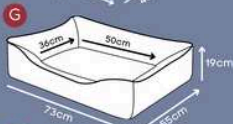

CAMA CLASSIC

Azul, Chumbo, Rosa

Acabamento premium

Zíper para facilitar a retirada da capa para lavagem.

M/G/GG

Dupla face

*Tecido de alta durabilidade.

CAMA MOLETINHO

Azul, Khaki, Marine

Almofada fixa e zíper em toda a cama

Base impermeável

P/M/G

*Moletom 100% algodão - ideal para pets alérgicos.