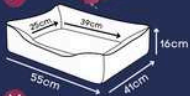

CAMA GOOD NIGHT

Azul, Rosa

P

M

G

GG

Zíper para facilitar a retirada da capa para lavagem

Base impermeável

Estampa em silk

*Produzida em tecido reciclado - super resistente.

CAMA DELUXE

Azul, Laranja, Lilós, Vermelho

P

M

G

Zíper para facilitar a retirada da capa para lavagem

Com alça nas laterais

Dupla face

*Ampla padronagem.