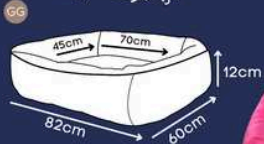

Zíper para facilitar a retirada da capa para lavagem

Acabamento premium

*Enchimento super macio e removível.

CAMA T BONE

Choco, Sea, Rosa

Costura que evita que o enchimento se espalhe

Acabamento premium

Dupla face