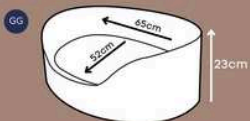

Botão que possibilita a abertura frontal

Zipper para facilitar a retirada da capa para lavagem

*Externo em nylon impermeável, interno em tecido reciclado.

CAMA SLEEPY

Azul, Café

G/GG

Zipper para remoção da espuma e almofada removível