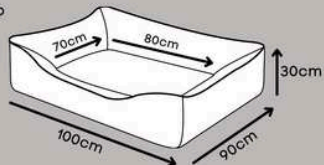

Bege, Marinho, Passion

Nylon impermeável

Zíper para facilitar a retirada da capa para lavagem

Tecido super resistente

Tamanho único

*Tamanho extra grande.

CAMA VOGUE

Choco, Marsala