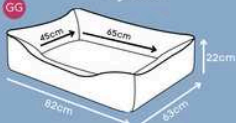

CAMA KIDS

Dog Azul, Dog Cinza,
Rosa, Turquesa

Acabamento premium

Zíper para facilitar a retirada
da capa para lavagem.

Dupla face

*Tecido macio ao toque, enchimento anti-alérgico que não retém umidade.

CAMA KIDS BABY