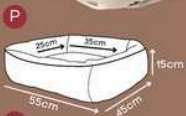

Bege, Marinho, Passion

Nylon impermeável

Zíper para facilitar a retirada da capa para lavagem

Tecido super resistente

Tamanho único

*Tamanho extra grande.

CAMA VOGUE

Choco, Marsala