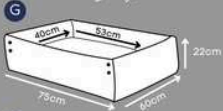

CAMA PRATIC

Choco, Marinho, Militar

Botões que possibilitam a abertura frontal

Nylon impermeável

ALMOFADOG

Choco, Militar, Marinho, Roxo, Turquesa

Detalhes em captoné

Nylon emborrachado impermeável, super resistente

*Nylon emborrachado impermeável, super resistente.