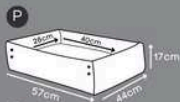

CAMA PRATIC

Black Orange, Black Pink, Wine

Botões que possibilitam a abertura frontal

Nylon impermeável