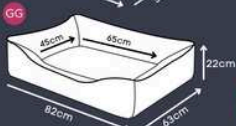

CAMA CLASSIC

Azul, Chumbo, Rosa

Acabamento premium

Zíper para facilitar a retirada da capa para lavagem.

M/G/GG

Dupla face

*Tecido de alta durabilidade.

CAMA MOLETINHO

Azul, Khaki, Marine

Almofada fixa e zíper em toda a cama

Base impermeável

P/M/G

*Moletom 100% algodão - ideal para pets alérgicos.