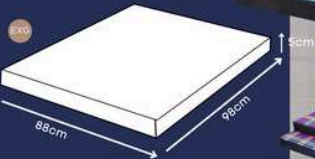

COLCHONETE

Azul, Marrom, Rosa

Tecido reciclado e base impermeável

Recheio anti-alérgico

Espuma interna removível (lavável) para lavar a capa