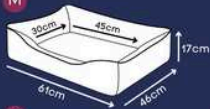

CAMA GOOD NIGHT

Azul, Rosa

P

M

G

GG

Zíper para facilitar a retirada da capa para lavagem

Base impermeável

Estampa em silk

*Produzida em tecido reciclado - super resistente.

CAMA DELUXE

Azul, Laranja, Lilós, Vermelho

P

M

G

Zíper para facilitar a retirada da capa para lavagem

Com alça nas laterais

Dupla face

*Ampla padronagem.