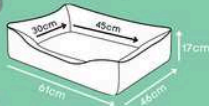

Tecido de alta durabilidade

Dupla face

*Produzida em tecido reciclado - super resistente.

CAMA FLORAL

P

M

G

Zíper para facilitar a retirada da capa para lavagem