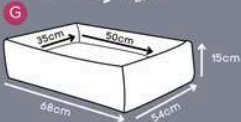

CAMA BÁSICA

Blue, Menta, Pink