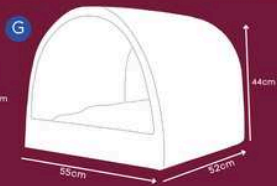

*Tecido super resistente com textura aveludada.