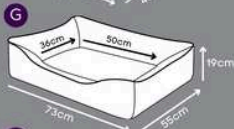

Nylon impermeável

CAMA CLEAN

Blue, Purple

Nylon impermeável
super resistente

Dupla face

*A CAMA CLEAN não deve e não necessita de lavagem.

CAMA MONTANA

Azul, Rosa