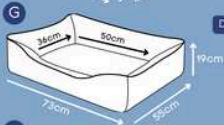

Azul, Heart, Rosa

Acabamento premium

Zíper para facilitar a retirada
da capa para lavagem.

Dupla face

*Tecido macio ao toque, enchimento anti-alérgico que não retém umidade.

CAMA CLASSIC

Azul, Chumbo, Rosa

Acabamento premium