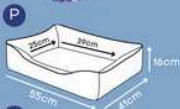

Azul, Heart, Rosa

Acabamento premium

Zíper para facilitar a retirada
da capa para lavagem.

Dupla face

*Tecido macio ao toque, enchimento anti-alérgico que não retém umidade.

CAMA CLASSIC

Azul, Chumbo, Rosa

Acabamento premium