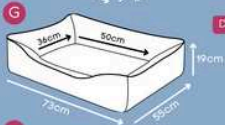

CAMA KIDS

Dog Azul, Dog Cinza,
Rosa, Turquesa

Acabamento premium

Zíper para facilitar a retirada
da capa para lavagem.

Dupla face

*Tecido macio ao toque, enchimento anti-alérgico que não retém umidade.

CAMA KIDS BABY