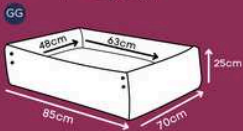

Zipper para facilitar a retirada da capa para lavagem