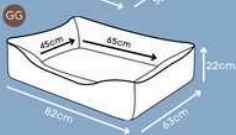

COBERTOR POLAR

Cereja, Marinho / Azul, Bege, Rosa, Vermelho

Tecido super macio

*Tamanho único 80cm x 100cm

CAMA PUPPY

Azul, Choco

Zipper para facilitar a retirada da capa para lavagem

Base impermeável