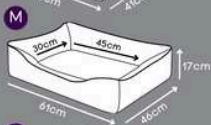

Nylon impermeável

CAMA CLEAN

Blue, Purple

Nylon impermeável
super resistente

Dupla face

*A CAMA CLEAN não deve e não necessita de lavagem.

CAMA MONTANA

Azul, Rosa