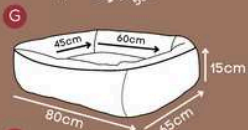

Bege, Marinho, Passion

Nylon impermeável

Zíper para facilitar a retirada da capa para lavagem

Tecido super resistente

Tamanho único

*Tamanho extra grande.

CAMA VOGUE

Choco, Marsala