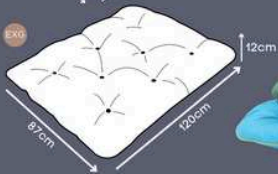

CAMA PRATIC

Choco, Marinho, Militar

Botões que possibilitam a abertura frontal

Nylon impermeável

ALMOFADOG

Choco, Militar, Marinho, Roxo, Turquesa

Detalhes em captoné

Nylon emborrachado impermeável, super resistente

*Nylon emborrachado impermeável, super resistente.