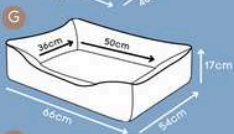

CAMA ULTRA SOFT

Azul, Menta, Rosa