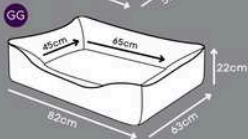

CAMA CLEAN

Blue, Purple