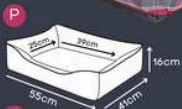

CAMA CLASSIC

Azul, Chumbo, Rosa

Acabamento premium

Zíper para facilitar a retirada da capa para lavagem.

M/G/GG

Dupla face

*Tecido de alta durabilidade.

CAMA MOLETINHO

Azul, Khaki, Marine

Almofada fixa e zíper em toda a cama

Base impermeável

P/M/G

*Moletom 100% algodão - ideal para pets alérgicos.