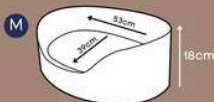

Botão que possibilita a abertura frontal

Zipper para facilitar a retirada da capa para lavagem

*Externo em nylon impermeável, interno em tecido reciclado.

CAMA SLEEPY

Azul, Café

G/GG

Zipper para remoção da espuma e almofada removível