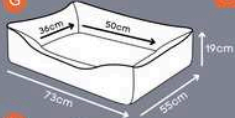

P/M/G

*Moletom 100% algodão - ideal para pets alérgicos.

CAMA CORALE

P

M

G

GG

Zíper para facilitar a retirada da capa para lavagem