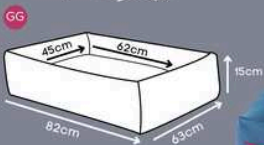

CAMA BÁSICA

Blue, Menta, Pink