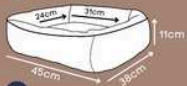

CAMA HAPPY DOG

Azul, Choco, Roso

P

M

G

GG

Costura que evita que o enchimento se espalhe

Acabamento premium

Dupla face

*Tecido de alta resistência que não retém pelos.

ALMOFADA T BONE

Azul, Roso

2

3

4

5

Costura que evita que o enchimento se espalhe

*Tecido super resistente que não retém pelos.