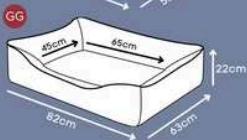

CAMA CLASSIC

Azul, Chumbo, Rosa

Acabamento premium

Zíper para facilitar a retirada da capa para lavagem.

M/G/GG

Dupla face

*Tecido de alta durabilidade.

CAMA MOLETINHO

Azul, Khaki, Marine

Almofada fixa e zíper em toda a cama

Base impermeável

P/M/G

*Moletom 100% algodão - ideal para pets alérgicos.