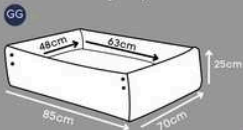

CAMA PRATIC

Choco, Marinho, Militar

Botões que possibilitam a abertura frontal

Nylon impermeável

ALMOFADOG

Choco, Militar, Marinho, Roxo, Turquesa

Detalhes em captoné

Nylon emborrachado impermeável, super resistente

*Nylon emborrachado impermeável, super resistente.