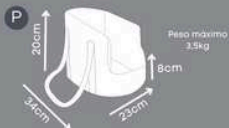

BOLSA VOGUE

Choco, Passion

Espuma lavável

Dispensa o uso de guia