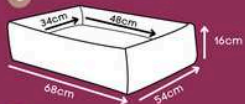

GG

EXG

Zipper para facilitar a retirada da capa para lavagem.

Base impermeável

*Veludo suave ao toque e super resistente.

COLCHODOG NUVEM

Colchão em gomos e pelúcia super macia.

Base impermeável