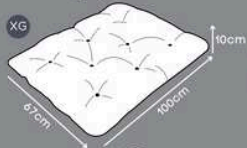

Nylon impermeável

CAMA CLEAN

Blue, Purple

Nylon impermeável
super resistente

Dupla face

*A CAMA CLEAN não deve e não necessita de lavagem.

CAMA MONTANA

Azul, Rosa