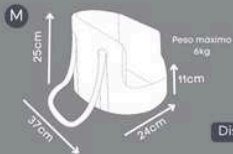

BOLSA VOGUE

Choco, Passion

Espuma lavável

Dispensa o uso de guia