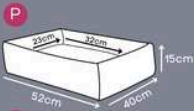

Dupla face

*Lavável em máquina de lavar em ciclo leve.

CAMA BÁSICA

Blue, Menta, Pink

Enchimento que não retém umidade

Zipper para facilitar a retirada da almofada para lavagem

*Tecido super resistente que não retém pelos.