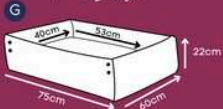

Zipper para facilitar a retirada da capa para lavagem