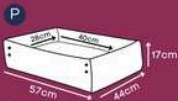

Botão que possibilita a abertura frontal

Zipper para facilitar a retirada da capa para lavagem

*Externo em nylon impermeável, interno em tecido reciclado.

CAMA SLEEPY

Azul, Café

G/GG

Zipper para remoção da espuma e almofada removível