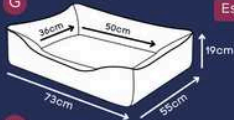

CAMA GOOD NIGHT

Azul, Rosa

P

M

G

GG

Zíper para facilitar a retirada da capa para lavagem

Base impermeável

Estampa em silk

*Produzida em tecido reciclado - super resistente.

CAMA DELUXE

Azul, Laranja, Lilós, Vermelho

P

M

G

Zíper para facilitar a retirada da capa para lavagem

Com alça nas laterais

Dupla face

*Ampla padronagem.