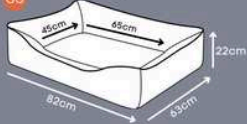

P/M/G

*Moletom 100% algodão - ideal para pets alérgicos.

CAMA CORALE

P

M

G

GG

Zíper para facilitar a retirada da capa para lavagem