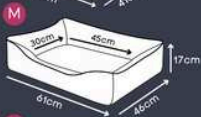

CAMA CLASSIC

Azul, Chumbo, Rosa

Acabamento premium

Zíper para facilitar a retirada da capa para lavagem.

M/G/GG

Dupla face

*Tecido de alta durabilidade.

CAMA MOLETINHO

Azul, Khaki, Marine

Almofada fixa e zíper em toda a cama

Base impermeável

P/M/G

*Moletom 100% algodão - ideal para pets alérgicos.