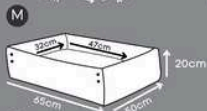

CAMA PRATIC

Black Orange, Black Pink, Wine

Botões que possibilitam a abertura frontal

Nylon impermeável