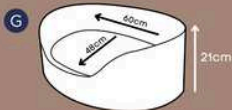

Botão que possibilita a abertura frontal

Zipper para facilitar a retirada da capa para lavagem

*Externo em nylon impermeável, interno em tecido reciclado.

CAMA SLEEPY

Azul, Café

G/GG

Zipper para remoção da espuma e almofada removível