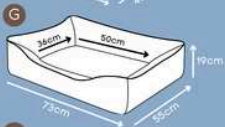

COBERTOR POLAR

Cereja, Marinho / Azul, Bege, Rosa, Vermelho

Tecido super macio

*Tamanho único 80cm x 100cm

CAMA PUPPY

Azul, Choco

Zipper para facilitar a retirada da capa para lavagem

Base impermeável