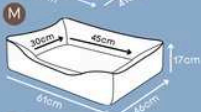

COBERTOR POLAR

Cereja, Marinho / Azul, Bege, Rosa, Vermelho

Tecido super macio

*Tamanho único 80cm x 100cm

CAMA PUPPY

Azul, Choco

Zipper para facilitar a retirada da capa para lavagem

Base impermeável