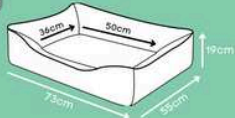

Tecido de alta durabilidade

Dupla face

*Produzida em tecido reciclado - super resistente.

CAMA FLORAL

P

M

G

Zíper para facilitar a retirada da capa para lavagem