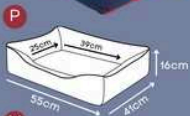

CAMA CLASSIC

Azul, Chumbo, Rosa

Acabamento premium

Zíper para facilitar a retirada da capa para lavagem.

M/G/GG

Dupla face

*Tecido de alta durabilidade.

CAMA MOLETINHO

Azul, Khaki, Marine

Almofada fixa e zíper em toda a cama

Base impermeável

P/M/G

*Moletom 100% algodão - ideal para pets alérgicos.