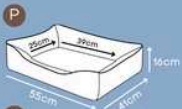

COBERTOR POLAR

Cereja, Marinho / Azul, Bege, Rosa, Vermelho

Tecido super macio

*Tamanho único 80cm x 100cm

CAMA PUPPY

Azul, Choco

Zipper para facilitar a retirada da capa para lavagem

Base impermeável