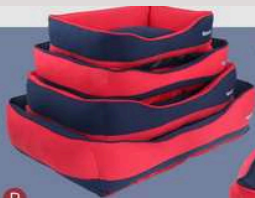

Zíper para facilitar a retirada da capa para lavagem.

M/G/GG

Dupla face

*Tecido de alta durabilidade.

CAMA MOLETINHO

Azul, Khaki, Marine

Almofada fixa e zíper em toda a cama

Base impermeável