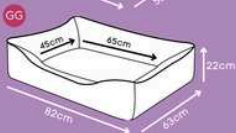

*Tecido resistente de secagem rápida que não retém pelos.

CAMA PUPPY

Rosa, Violeta

Zíper para facilitar a retirada da capa para lavagem

Base impermeável

Charmoso bordado

*Tecido resistente de secagem rápida que não retém pelos.